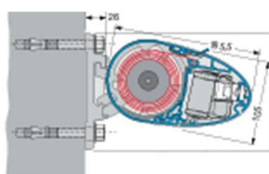

Monteret under udhæng