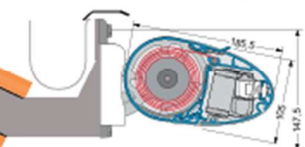

Model	Stil 500 Mini
Type	Fuld lukket kassettemarkise
Kassettehøjde	10,5 cm
Kassettedybde	18,5 cm
Dimensioner på markisen:	
Bredde op til 450 cm	●
Udfald 150/200/250 cm	●
Special udfald på arme kan laves på forespørgsel	○
Somfy motor/fjernbetjening IO/RTS	○
Rullestang/gear	○
Stel farve:	
Hvid RAL 9016 eller grå/alu RAL 9006 - eloxeret aluminium	●
16 RAL farver samt 6 Struktur pulver lakeret farver	○
Andre RAL - NCS farver kan laves mod ekstra tillæg	○
Dug Kollektion:	
Akryl 290-300 g/m2 + Polyester 300 g/m2	●
Tenara® quality sewing yarn/sytråd	●
Højfrekvent svejst dug (ultralydssvejsning/limet)	○
Forkant:	
Uden forkant	●
Med forkant Lige eller Tunge	○
Montage:	
Væg beslag	●
Under udhæng beslag	○
Side beslag	○
Special beslag A2 rustfrit stål	○
Tilvalg for mere komfort:	
Støtteben	○
Led lys IO	○
Somfy Sol og vindsensor IO/RTS	○
Solamagic terrassevarmer IO	○
Smartphone løsning Tahoma IO/RTS	○
Smartphone løsning Connexoon IO	○

● standard ○ tillæg □ ikke muligt

Monteret under udhæng

Monteret på spærside

Monteret med specialbeslag

Den minimalistiske højde på kun 10 cm på Stil 500 Mini gør den ideel til små og smalle steder.

Ingen synlige dele på arm knækket, som fuldender helhedsindtrykket af at Stil 500 Mini er elegant.